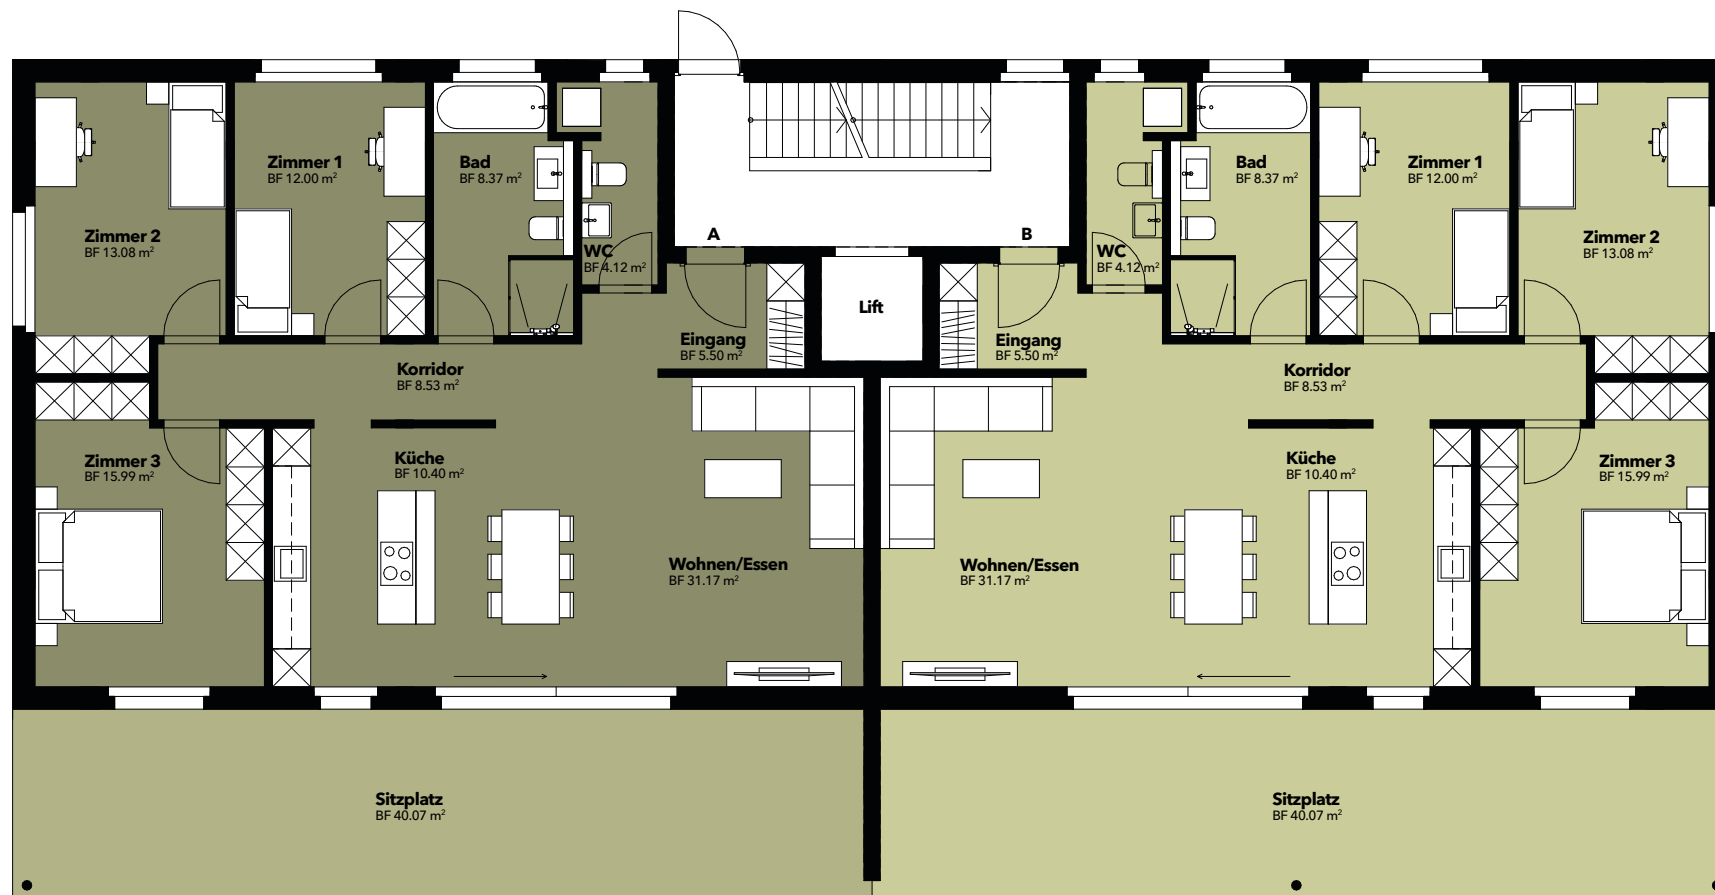

Erdgeschoss

WOHNUNG A

4.5 Zimmer	
Netto-Wohnfläche:	109 m ²
Sitzplatzfläche:	40 m ²
Umgebungsfläche:	292 m ²